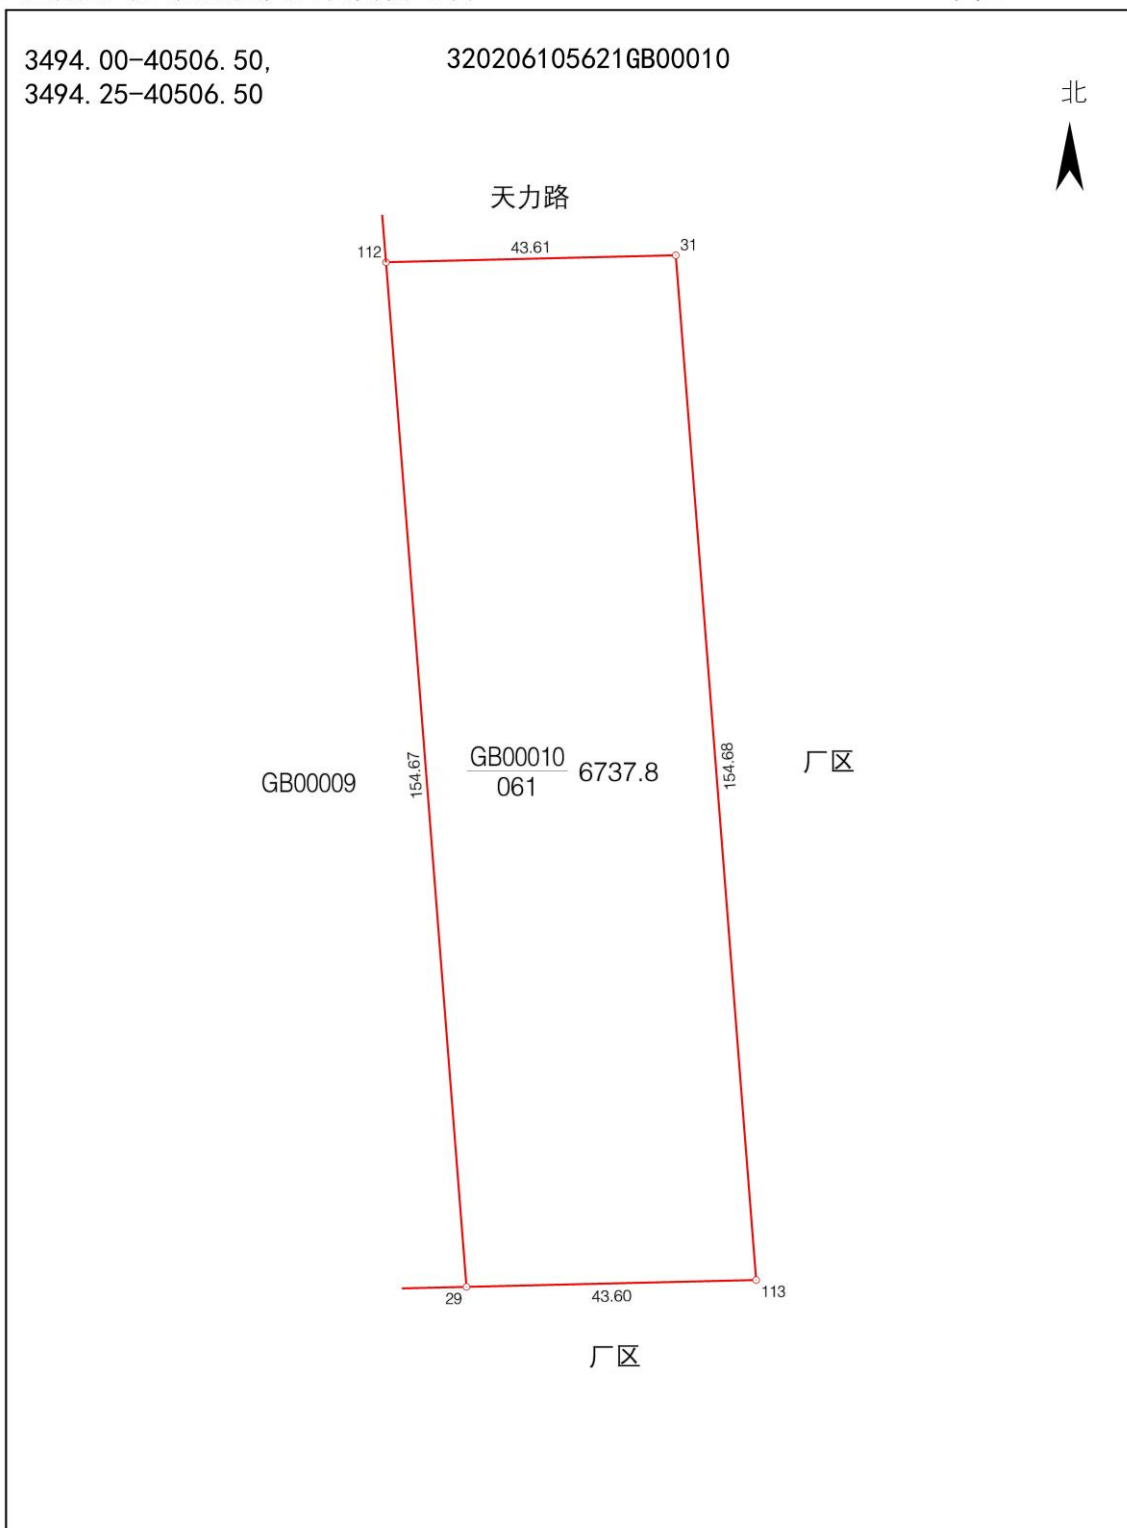

宗 地 图

陆戴路与天力路交叉口西南侧地块

单位: m · m²

绘图员: 金子权

1:1000
审核员: 华秀兵

2022年2月22日